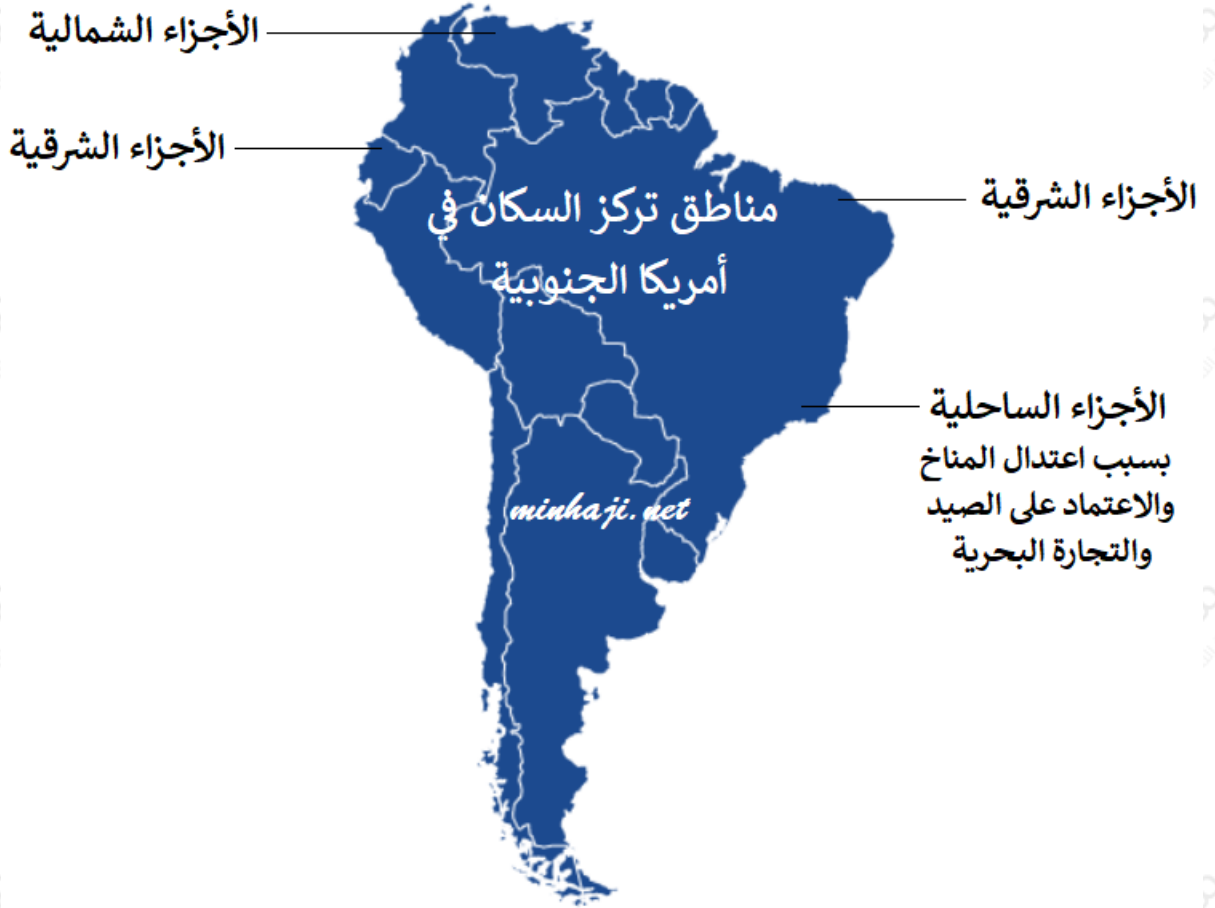

## توزيع السكان في قارة أمريكا الجنوبية

### مناطق تركيز السكان في أمريكا الجنوبية

- 1- الأجزاء الشمالية والشرقية والغربية للقارة.
  - 2- المناطق الساحلية، مثل جنوب شرق البرازيل وسواحل الأرجنتين.
- أسباب تركيز السكان في هذه المنطقة:

- 1- اعتدال المناخ.
- 2- اعتماد السكان على الصيد والتجارة البحرية.

### مناطق قليلة السكان في أمريكا الجنوبية

وسط القارة ، كحوض الأمازون.