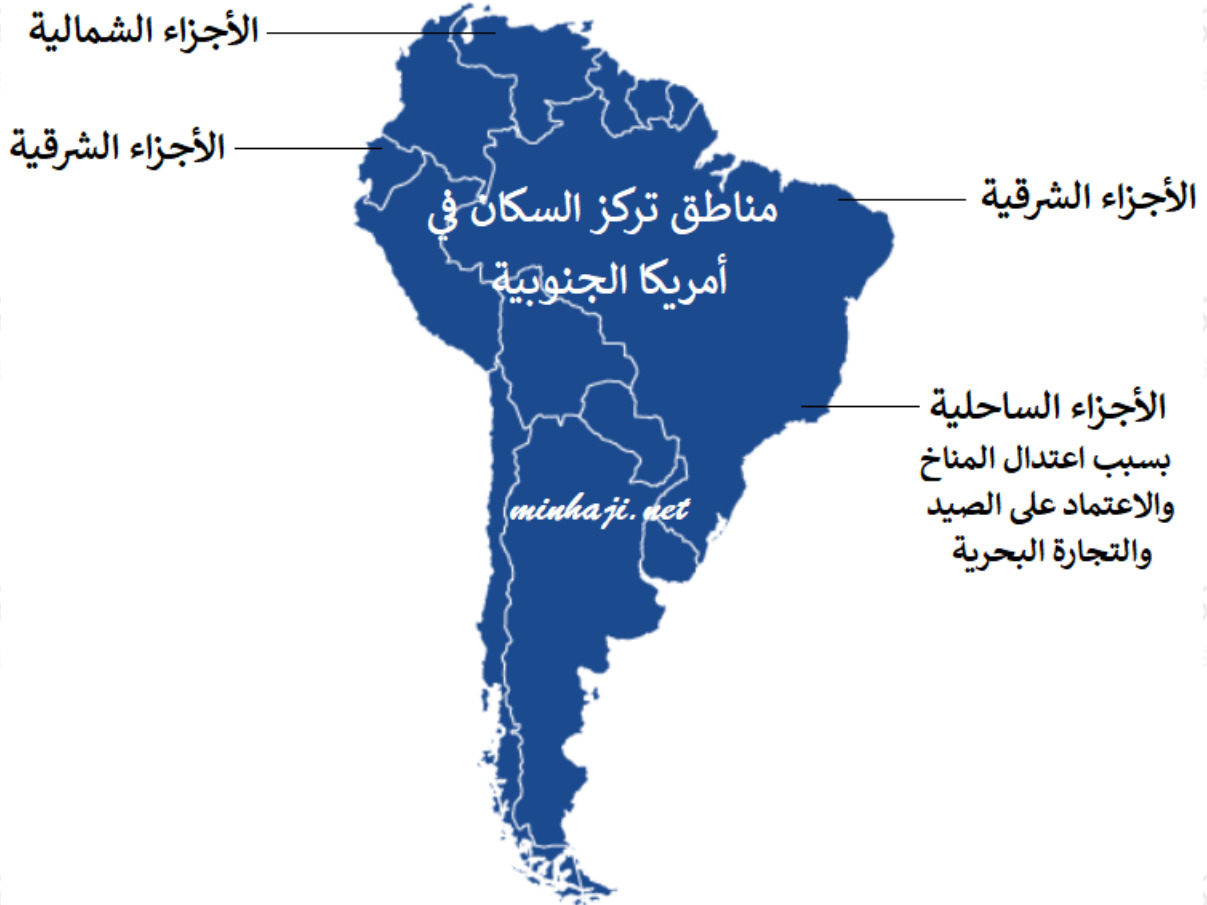

## توزيع السكان في قارة أمريكا الجنوبية

### مناطق تركيز السكان في أمريكا الجنوبية

- 1- الأجزاء الشمالية والشرقية والغربية للقارة.
  - 2- المناطق الساحلية، مثل جنوب شرق البرازيل وسواحل الأرجنتين.
- أسباب تركيز السكان في هذه المنطقة:

- 1- اعتدال المناخ.
- 2- اعتماد السكان على الصيد والتجارة البحرية.

### مناطق قليلة السكان في أمريكا الجنوبية

وسط القارة ، كحوض الأمازون.